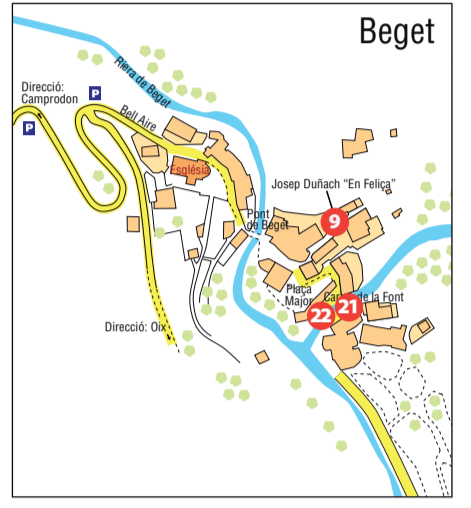

ON DORMIR

- URBANITZACIÓ FONT RUBÍ**
- 8 HOTEL PUIG FRANCÓ Urb Font Rubí, s/n
 - 23 HUT CA L'AVET Devesa Nova, 263-264 (Font Rubí)
 - 24 HUT CAL HENRY Plans de la Batllia, 359 (Font Rubí)
 - 25 HUT CAL REIET Plans de la Batllia, 358 (Font Rubí)
 - 26 HUT ELS OCELLS Urb Font Rubí, 360
 - 29 HUT PUIG FRANCÓ Devesa Nova, 371 (Font Rubí)
 - 31 HUT SUOMITALO Puigfrancó, 316 (Font Rubí)
- ENTRE SANT PAU DE SEGÚRIES I CAMPRODON**
- 11 CAMPING VALL DE CAMPRODON Ctra C-38, s/n
 - 19 TR LA CASANOVA DEL MARINER Casa Mas Mariner
- ENTRE CAMPRODON I MOLLÓ**
- 12 CAMPING SOLANS Ctra Ripoll-França, km 27
- RODALIES DE ROCABRUNA**
- 17 TR LES GASOVERES Ctra Camprodon-Rocabruna
 - 18 TR ETXALDE Masia Can Pujol de Rocabruna
- VEÏNAT DE SALARÇA**
- 13 TR MAS EL TUBERT Camí Rural, s/n
 - 20 TR MAS EL MOLLADAR Mas El Molladar