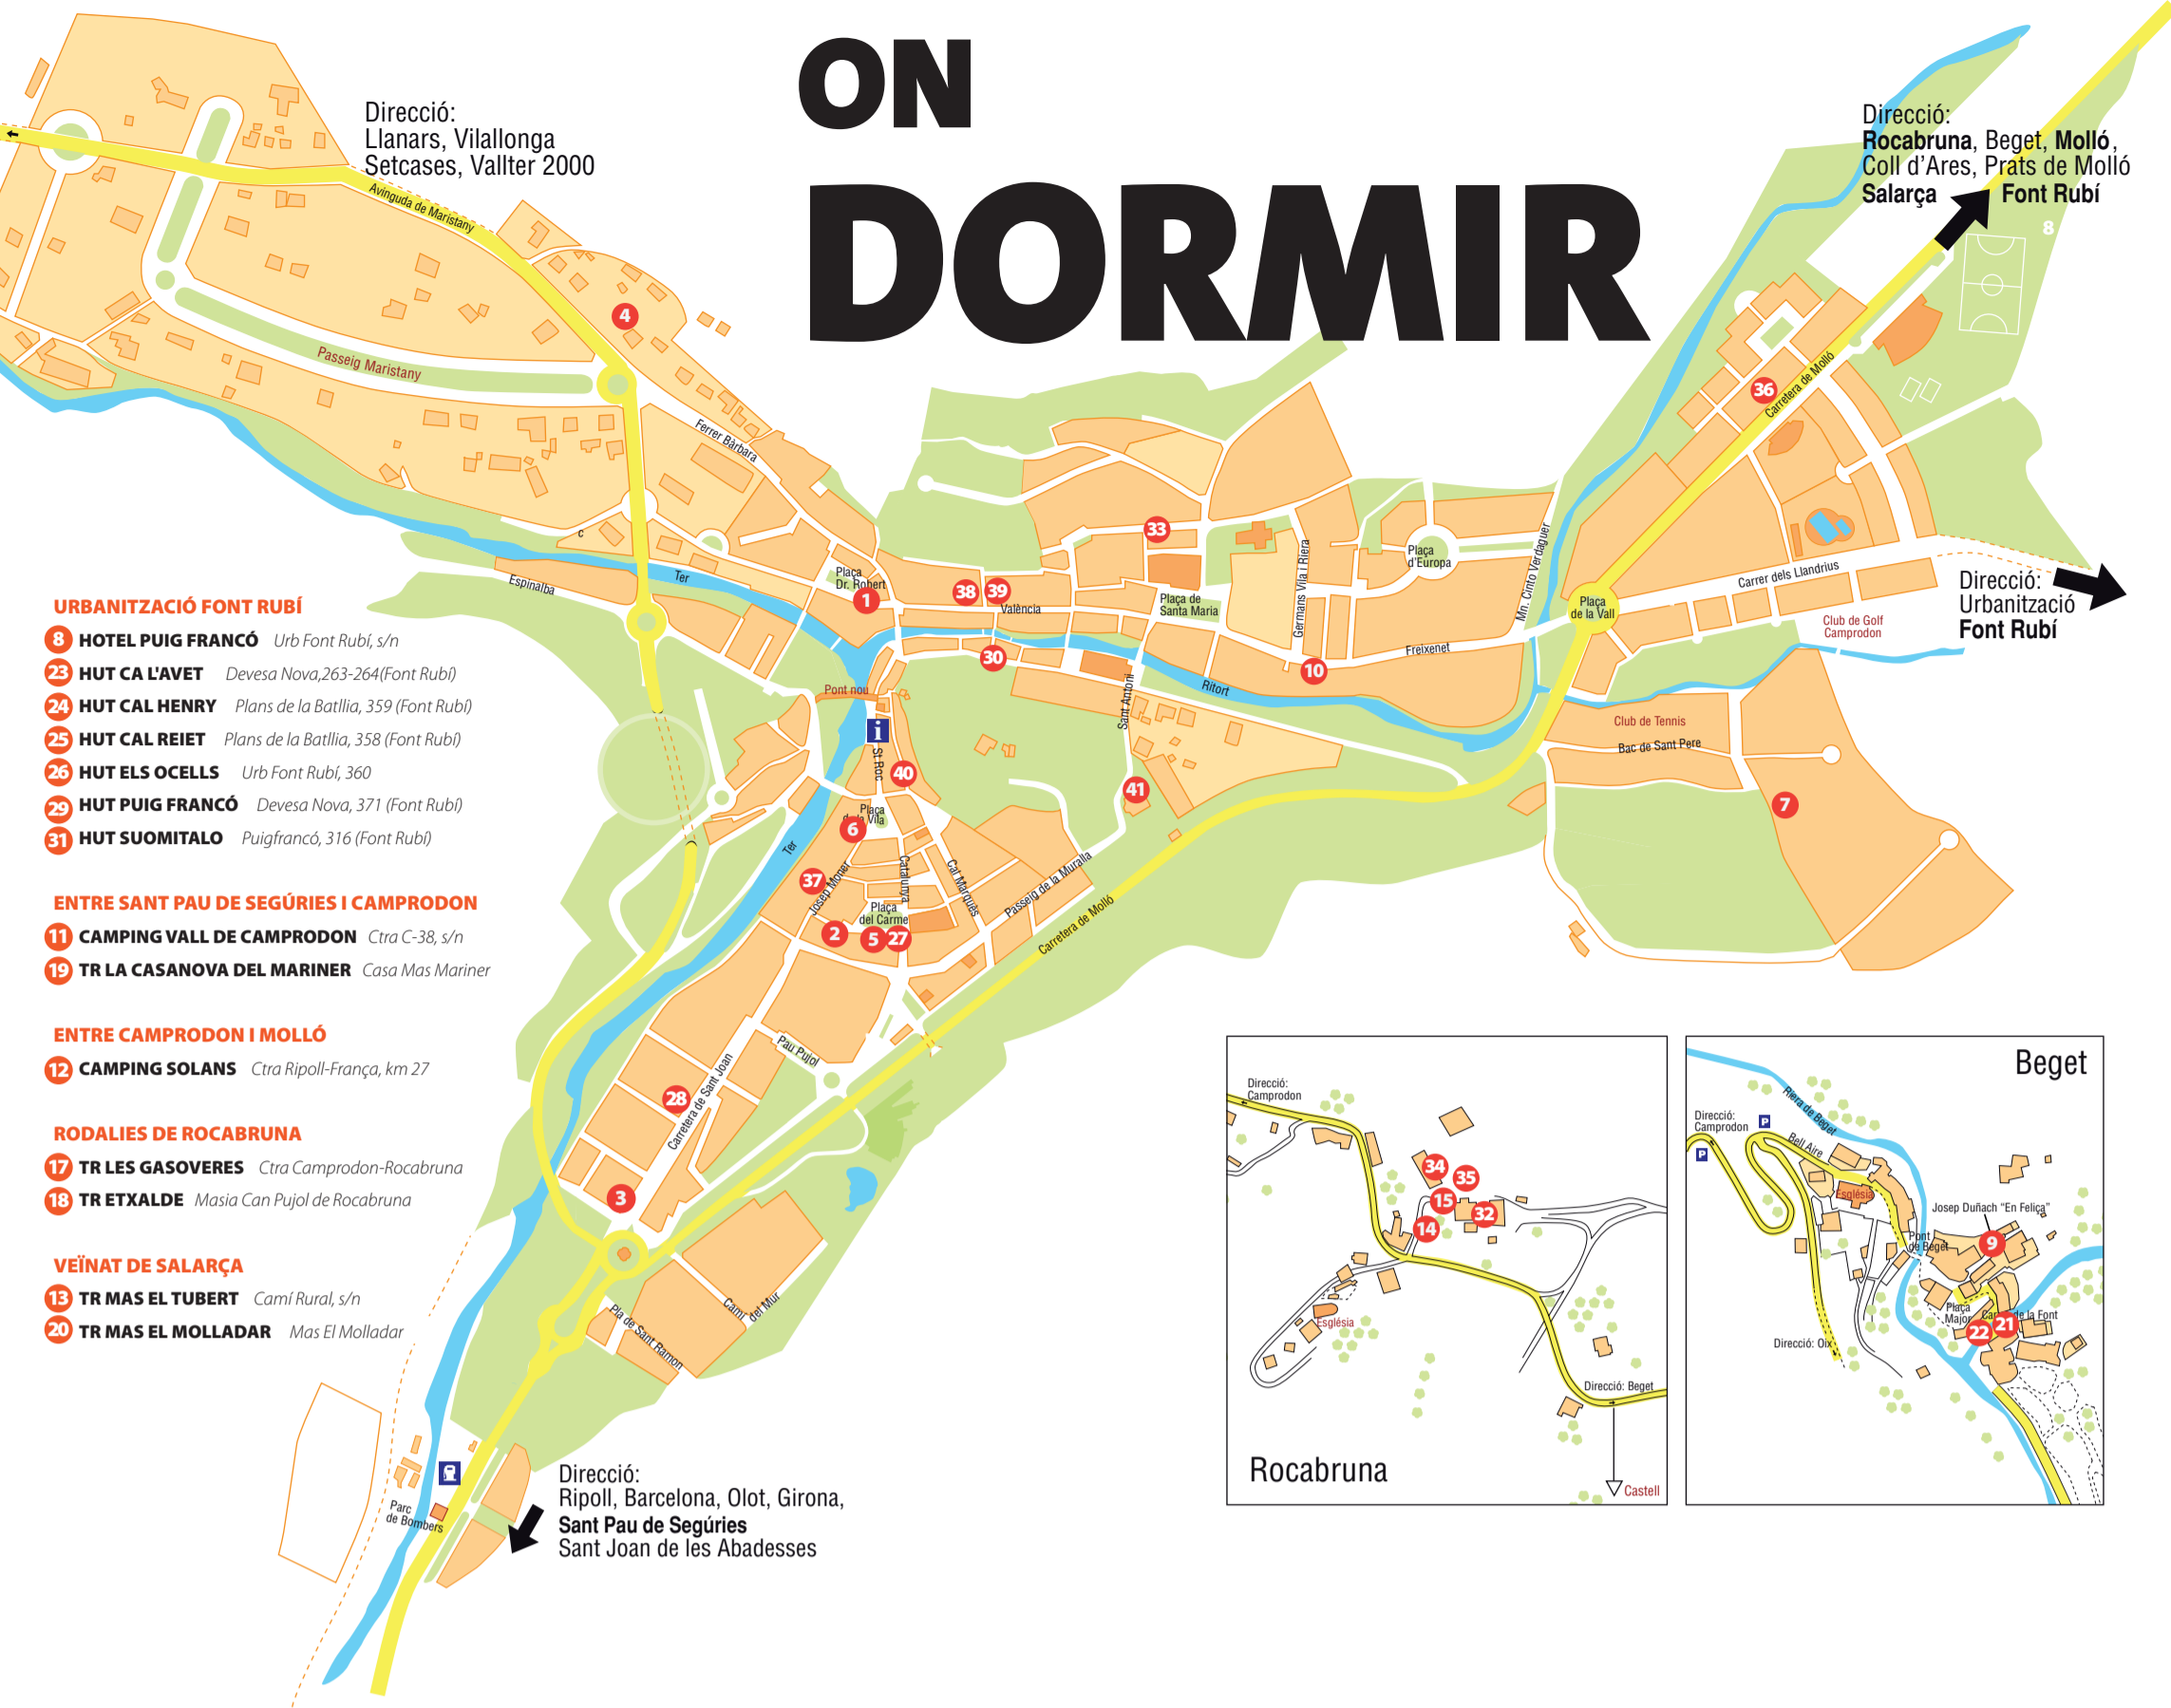

ON DORMIR

- URBANITZACIÓ FONT RUBÍ**
- 8 HOTEL PUIG FRANCÓ Urb Font Rubí, s/n
 - 23 HUT CA L'AVET Devesa Nova, 263-264 (Font Rubí)
 - 24 HUT CAL HENRY Plans de la Batllia, 359 (Font Rubí)
 - 25 HUT CAL REIET Plans de la Batllia, 358 (Font Rubí)
 - 26 HUT ELS OCELLS Urb Font Rubí, 360
 - 29 HUT PUIG FRANCÓ Devesa Nova, 371 (Font Rubí)
 - 31 HUT SUOMITALO Puigfrancó, 316 (Font Rubí)
- ENTRE SANT PAU DE SEGÚRIES I CAMPRODON**
- 11 CAMPING VALL DE CAMPRODON Ctra C-38, s/n
 - 19 TR LA CASANOVA DEL MARINER Casa Mas Mariner
- ENTRE CAMPRODON I MOLLÓ**
- 12 CAMPING SOLANS Ctra Ripoll-França, km 27
- RODALIES DE ROCABRUNA**
- 17 TR LES GASOVERES Ctra Camprodon-Rocabruna
 - 18 TR ETXALDE Masia Can Pujol de Rocabruna
- VEÏNAT DE SALARÇA**
- 13 TR MAS EL TUBERT Camí Rural, s/n
 - 20 TR MAS EL MOLLADAR Mas El Molladar

- Obert
- Tancat

Consultar a cada establiment disponibilitat en temporada alta: estiu, nadal, Setmana Santa, ponts, etc.
Consultar a cada establiment període de vacances.