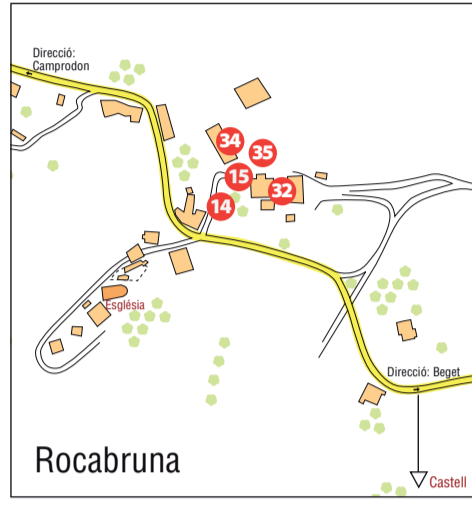

ON DORMIR

- URBANITZACIÓ FONT RUBÍ**
- 8 HOTEL PUIG FRANCÓ Urb Font Rubí, s/n
 - 23 HUT CA L'AVET Devesa Nova, 263-264 (Font Rubí)
 - 24 HUT CAL HENRY Plans de la Batllia, 359 (Font Rubí)
 - 25 HUT CAL REIET Plans de la Batllia, 358 (Font Rubí)
 - 26 HUT ELS OCELLS Urb Font Rubí, 360
 - 29 HUT PUIG FRANCÓ Devesa Nova, 371 (Font Rubí)
 - 31 HUT SUOMITALO Puigfrancó, 316 (Font Rubí)
- ENTRE SANT PAU DE SEGÚRIES I CAMPRODON**
- 11 CAMPING VALL DE CAMPRODON Ctra C-38, s/n
 - 19 TR LA CASANOVA DEL MARINER Casa Mas Mariner
- ENTRE CAMPRODON I MOLLÓ**
- 12 CAMPING SOLANS Ctra Ripoll-França, km 27
- RODALIES DE ROCABRUNA**
- 17 TR LES GASOVERES Ctra Camprodon-Rocabruna
 - 18 TR ETXALDE Masia Can Pujol de Rocabruna
- VEÏNAT DE SALARÇA**
- 13 TR MAS EL TUBERT Camí Rural, s/n
 - 20 TR MAS EL MOLLADAR Mas El Molladar